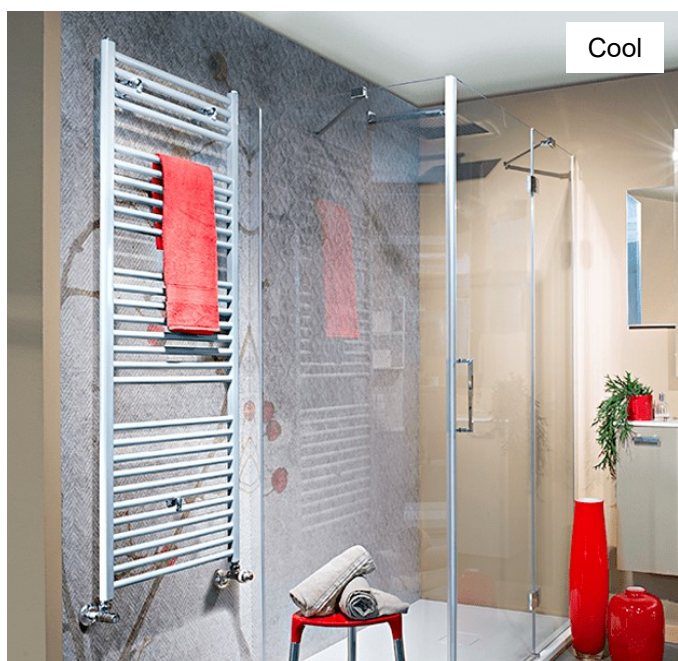

Az árlista 410 Ft/Eur árfolyamig és/vagy visszavonásig érvényes. A változtatás jogát fenntartjuk.

Vivaco Kereskedelmi és Épületgépészeti Kft., 1172 Budapest, Rétifarkas utca 7.

Tel.: +36 1 254 0160, web: www.fondital.hu